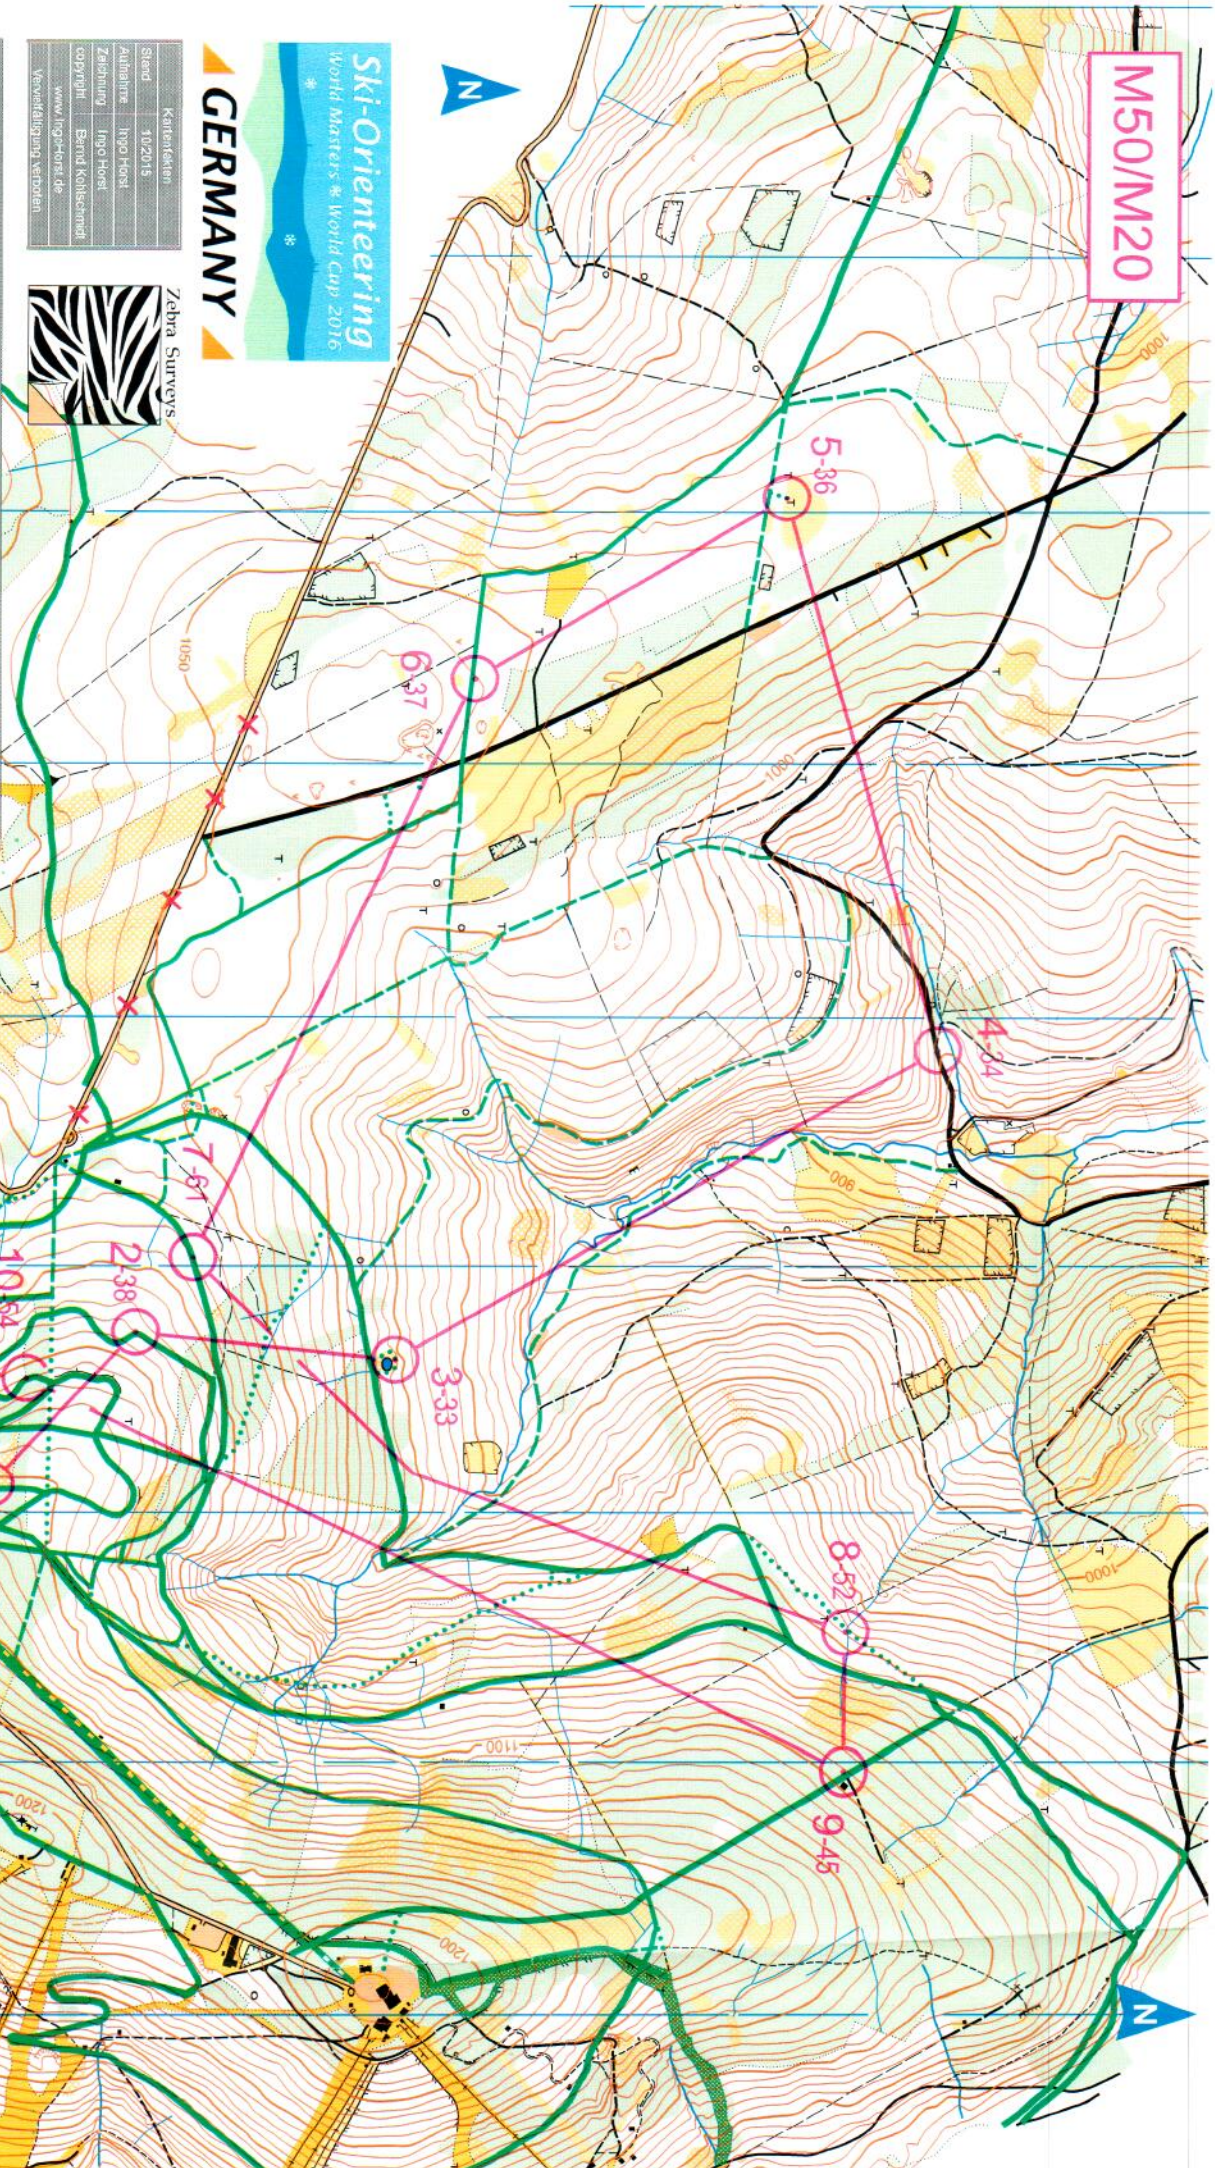

M50/M20

Ski-Orientierung
 World Masters * World Cup 2016

GERMANY

Kartenfalten	
Stand	10/2015
Auflage	1000 Kopie
Zeichnung	Ingo Hoerl
Copyright	Ernst Keilchenhoff
www.ingo-hoerl.de	
Verwendigung	Verboten

Wander- und Ski-Orientierungskarte

Fichtelberg

LONG
24.1.2016

Oberwesenthal

Maßstab 1:15000

Äquidistanz 5m